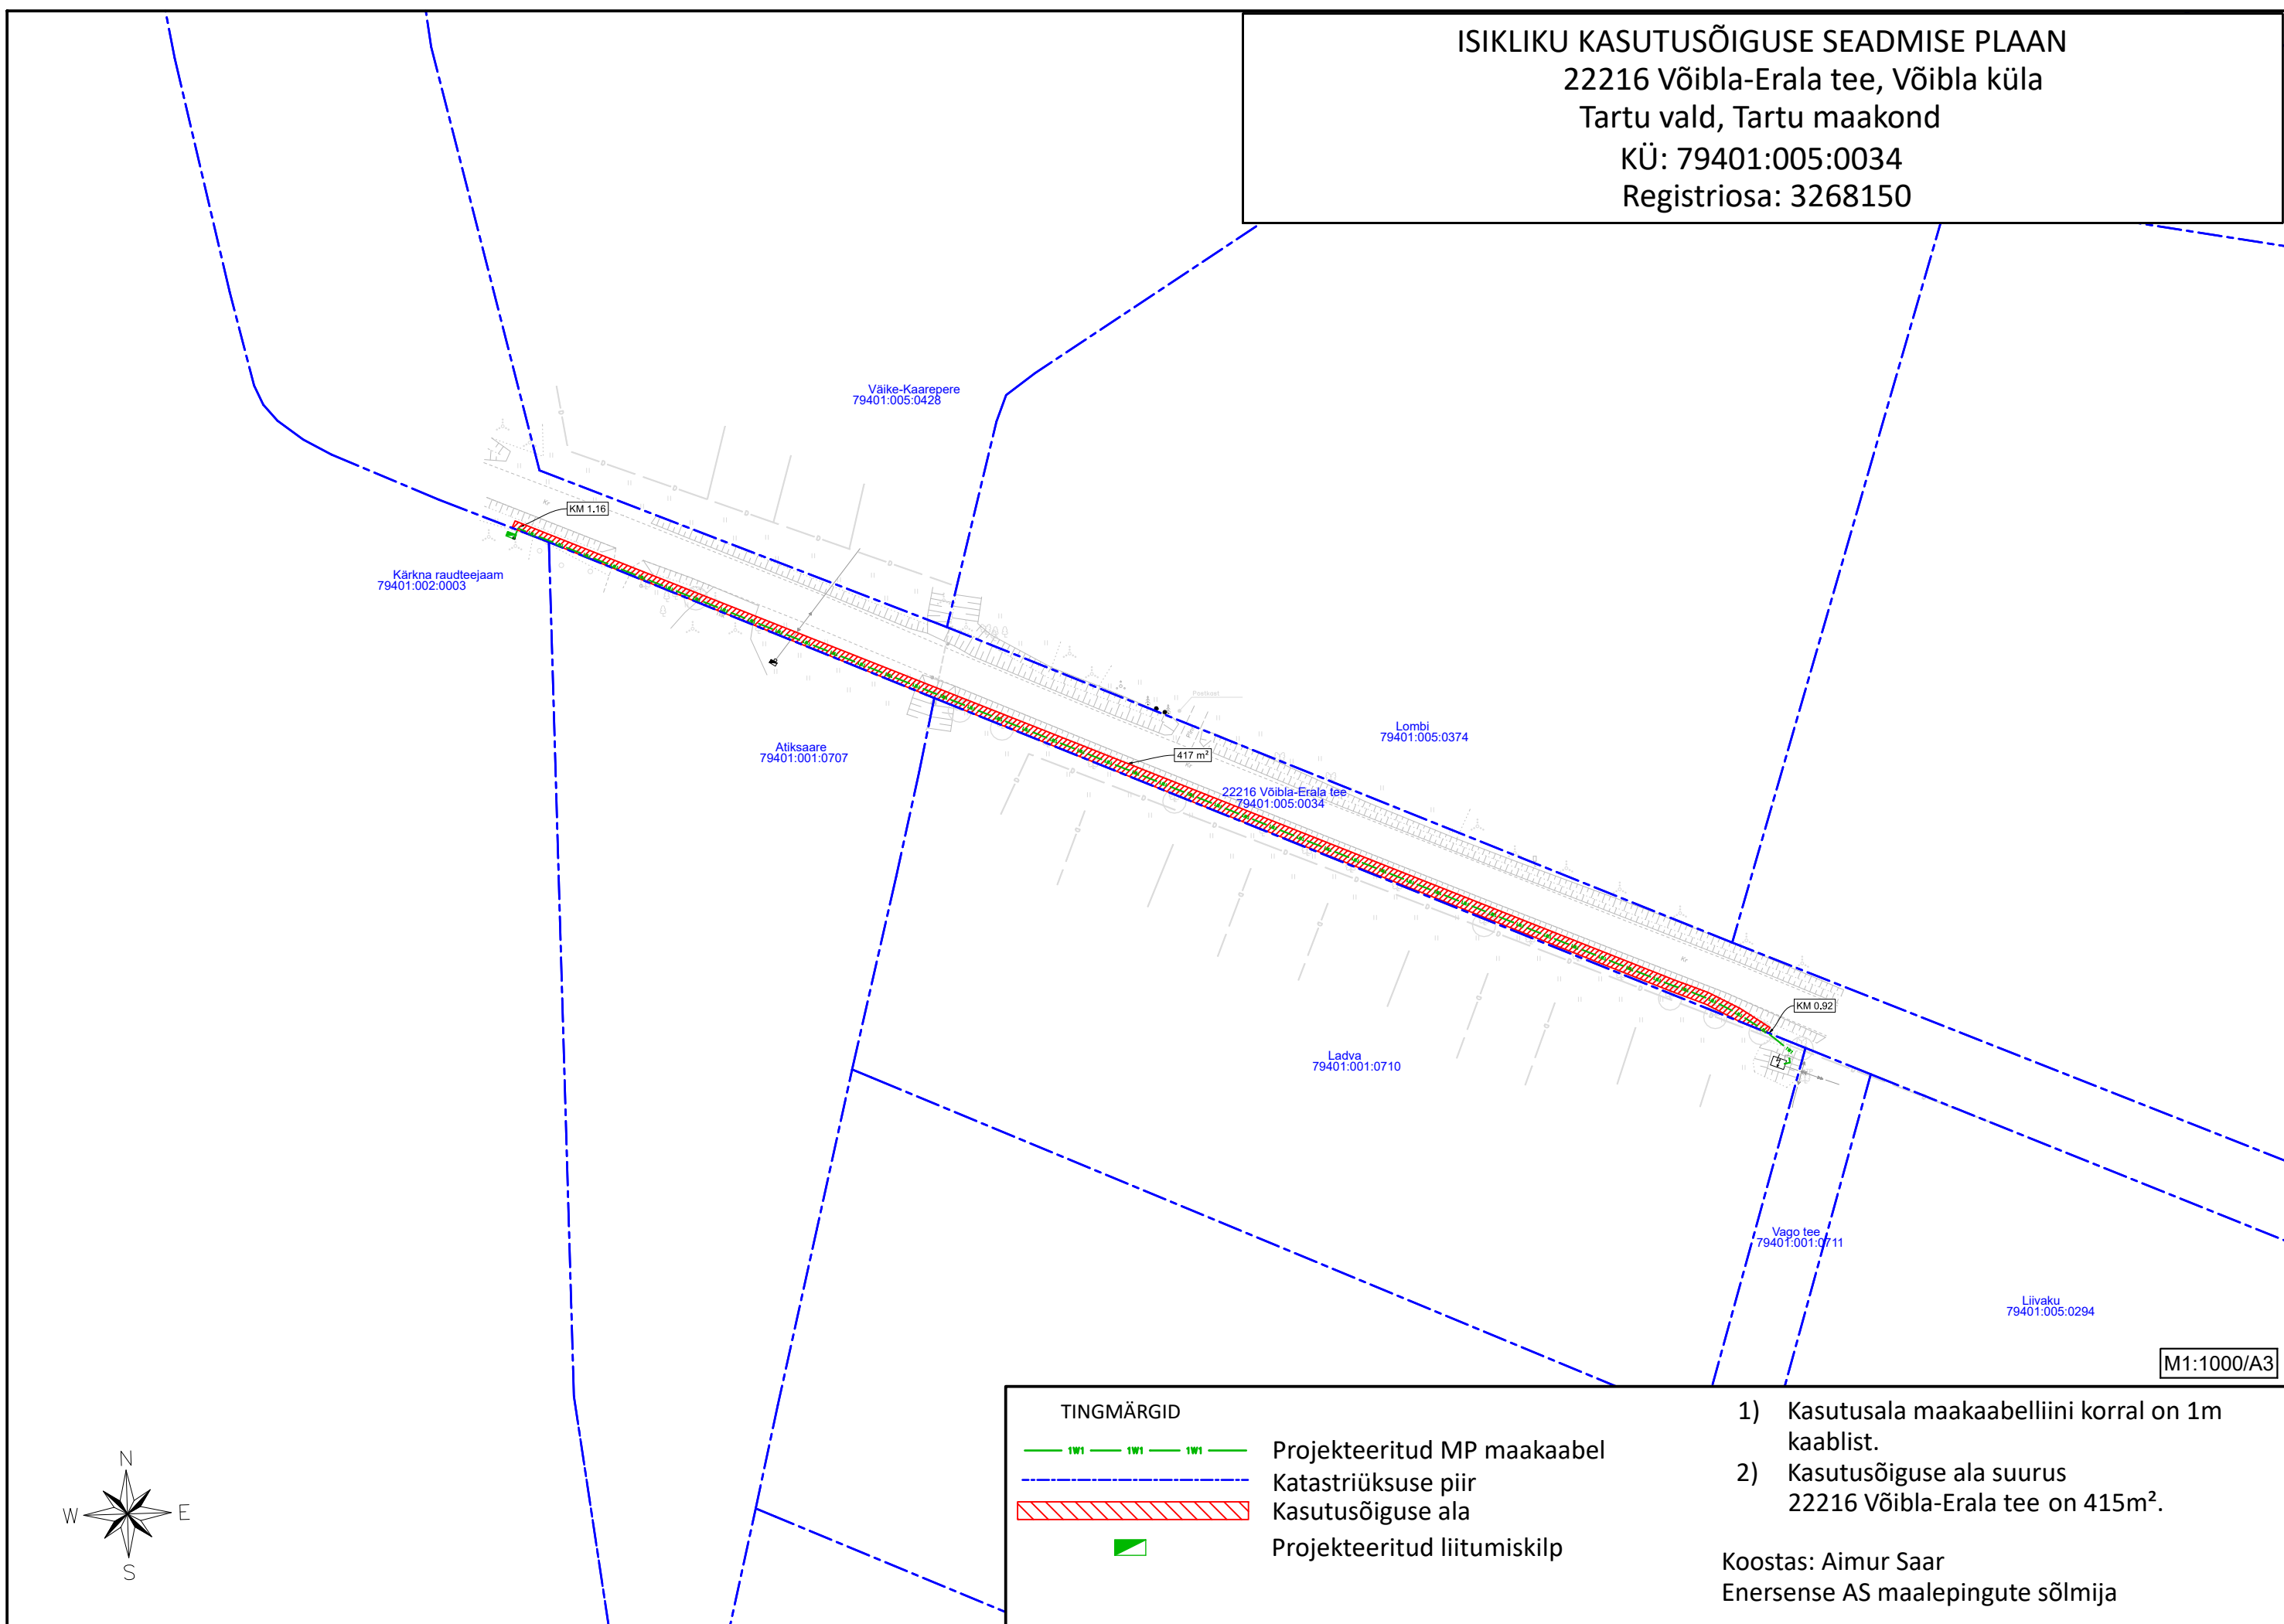

ISIKLIKU KASUTUSÕIGUSE SEADMISE PLAAN  
 22216 Võibla-Erala tee, Võibla küla  
 Tartu vald, Tartu maakond  
 KÜ: 79401:005:0034  
 Registriosa: 3268150

TINGMÄRGID

|  |                             |
|--|-----------------------------|
|  | Projekteeritud MP maakaabel |
|  | Katastriüksuse piir         |
|  | Kasutusõiguse ala           |
|  | Projekteeritud liitumiskilp |

- 1) Kasutusala maakaabelliini korral on 1m kaablist.
- 2) Kasutusõiguse ala suurus 22216 Võibla-Erala tee on 415m<sup>2</sup>.

Koostas: Aimur Saar  
 Enersense AS maalepingute sõlmija

M1:1000/A3